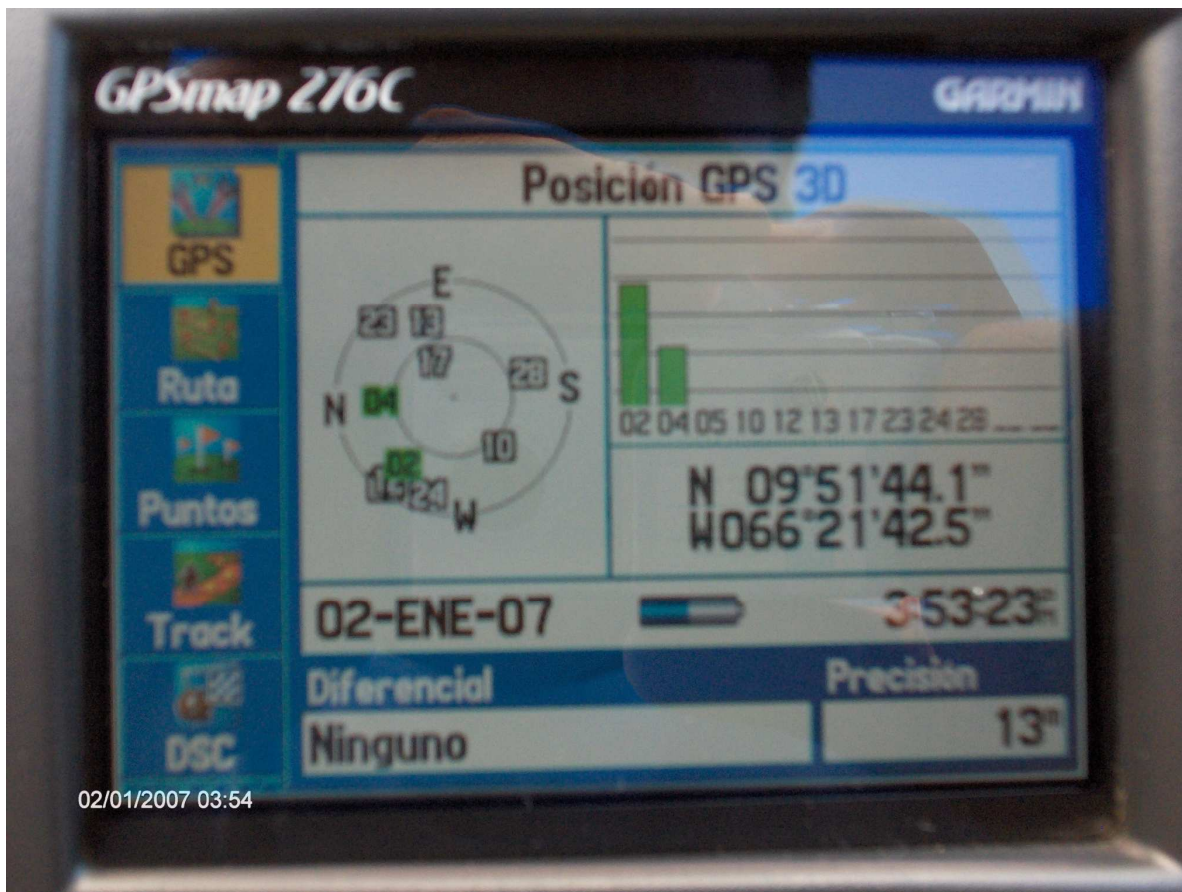

Las siguientes es con la antena casera: